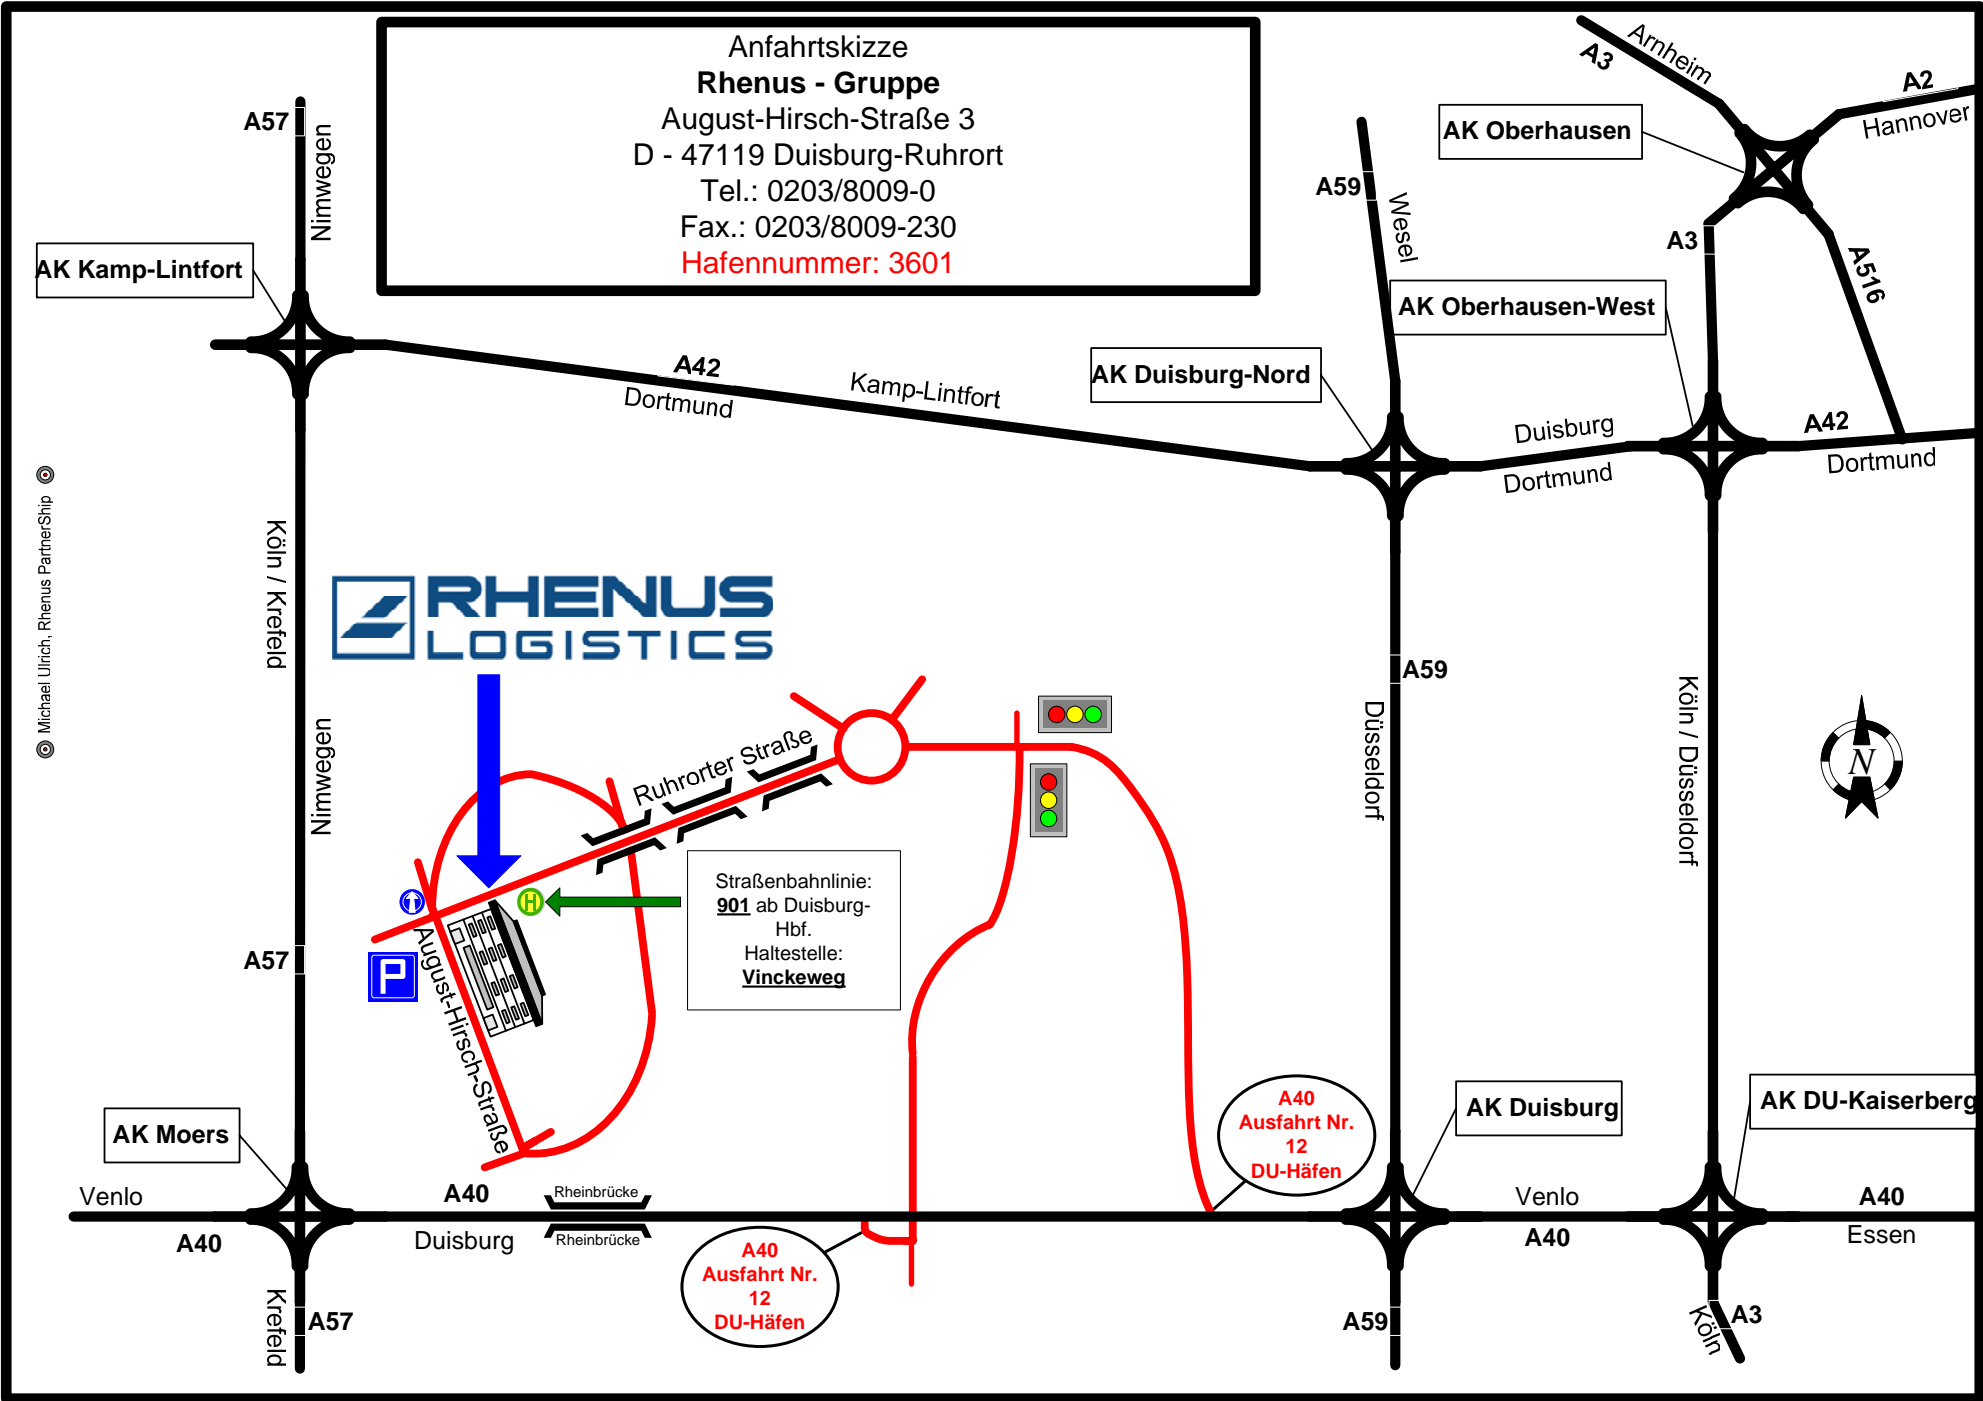

Anfahrtskizze
Rhenus - Gruppe
 August-Hirsch-Straße 3
 D - 47119 Duisburg-Ruhrort
 Tel.: 0203/8009-0
 Fax.: 0203/8009-230
Hafenummer: 3601

© Michael Ulrich, Rhenus PartnerShip

Straßenbahnlinie:
901 ab Duisburg-
 Hbf.
 Haltestelle:
Vinckeweg

A40
 Ausfahrt Nr.
 12
 DU-Häfen

A40
 Ausfahrt Nr.
 12
 DU-Häfen